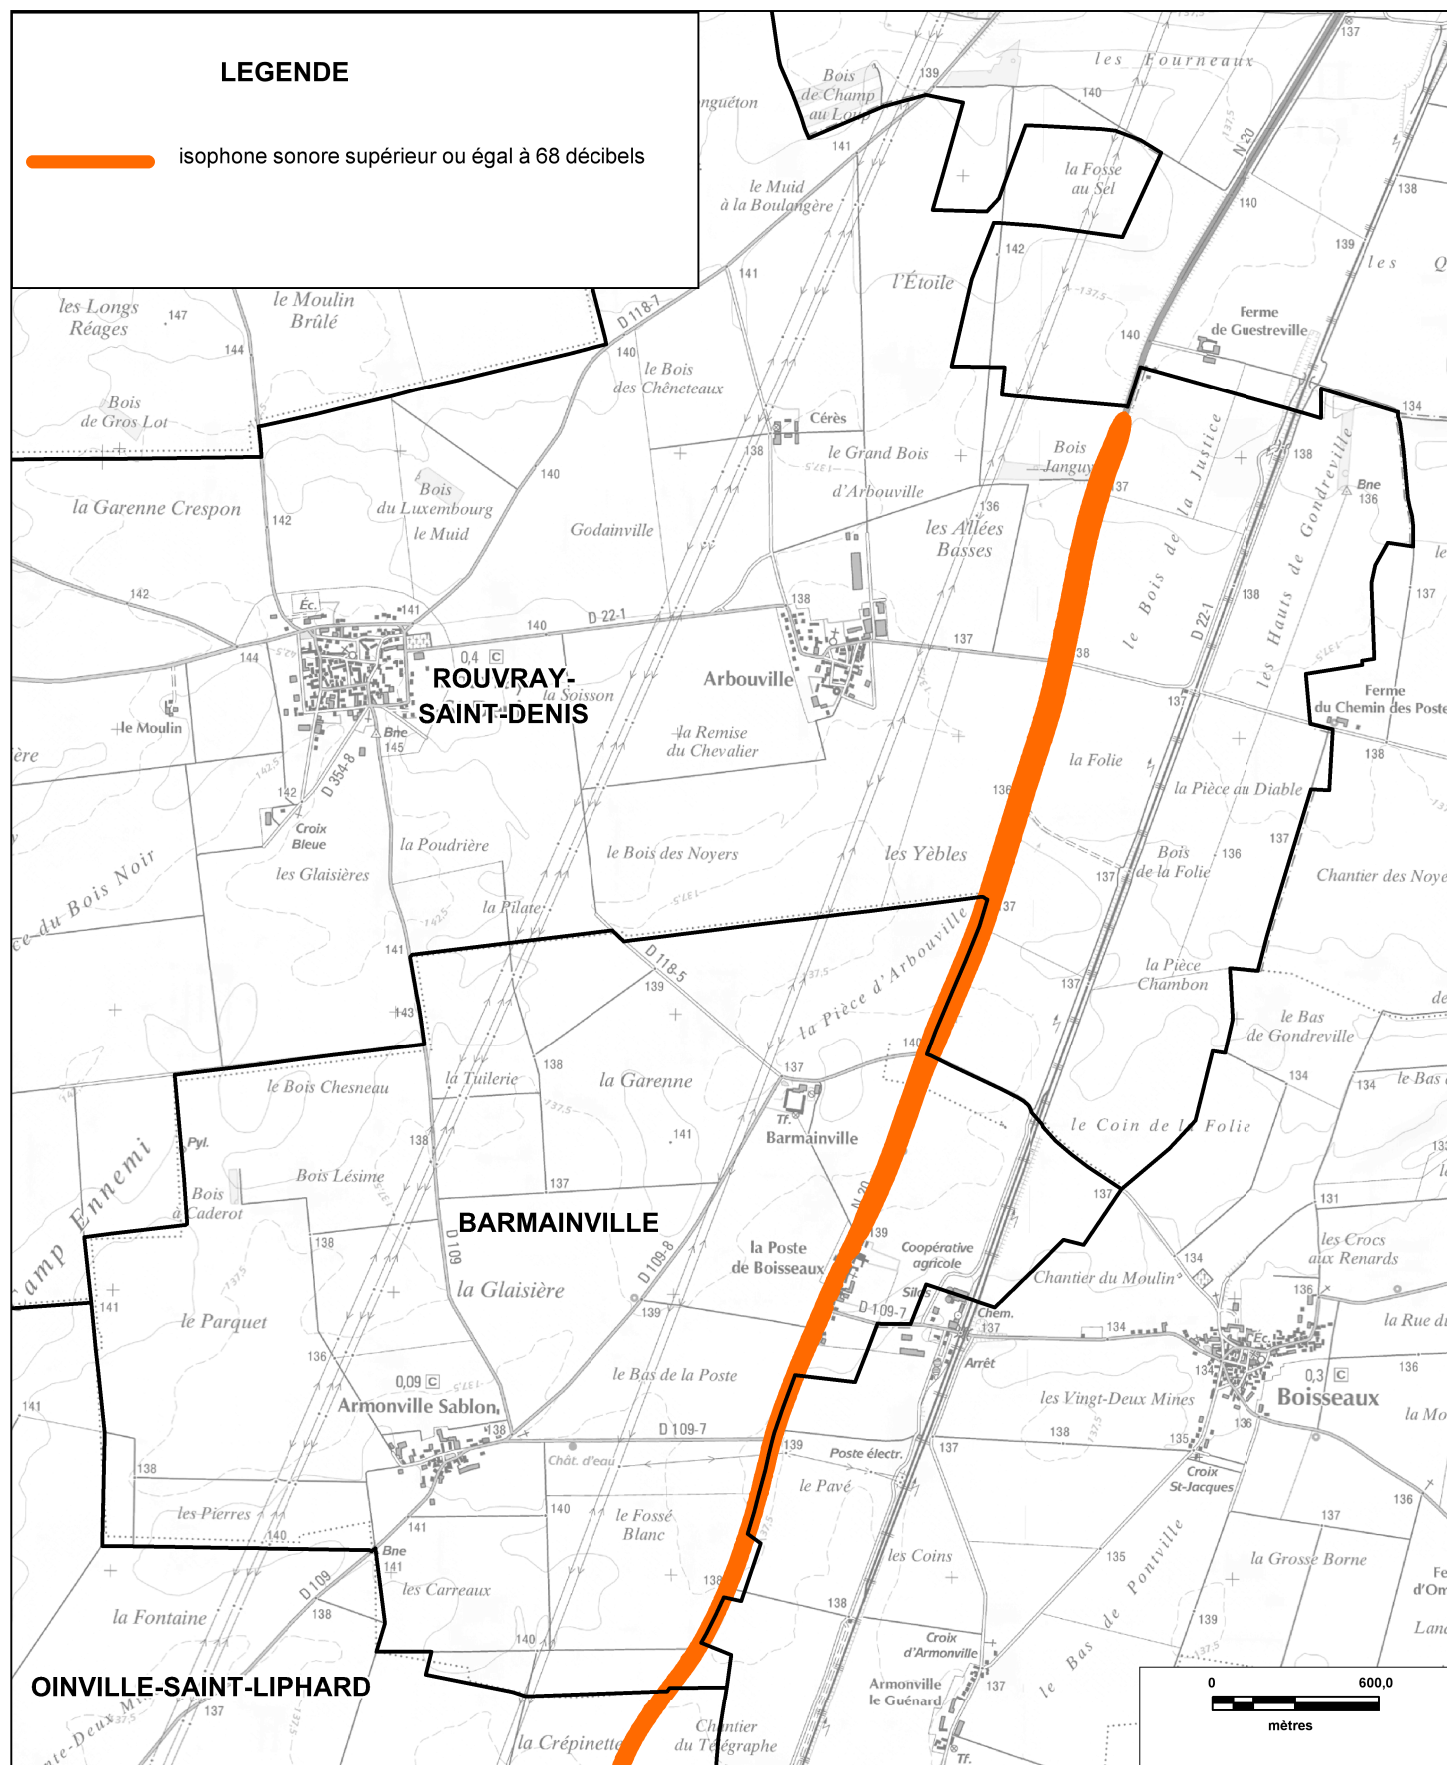

CARTE STRATEGIQUE DITE " C DE JOUR " D'EURE-ET-LOIR

ISOPHONE supérieur ou égal à 68 décibels de la RD2020 (planche 1/3)

Date : version 2012

CARTE STRATEGIQUE DITE " C DE JOUR " D'EURE-ET-LOIR

ISOPHONE supérieur ou égal à 68 décibels de la RD2020 (planche 2/3)

Date : version 2012

CARTE STRATEGIQUE DITE " C DE JOUR " D'EURE-ET-LOIR

ISOPHONE supérieur ou égal à 68 décibels de la RD2020 (planche 3/3)

Date : version 2012