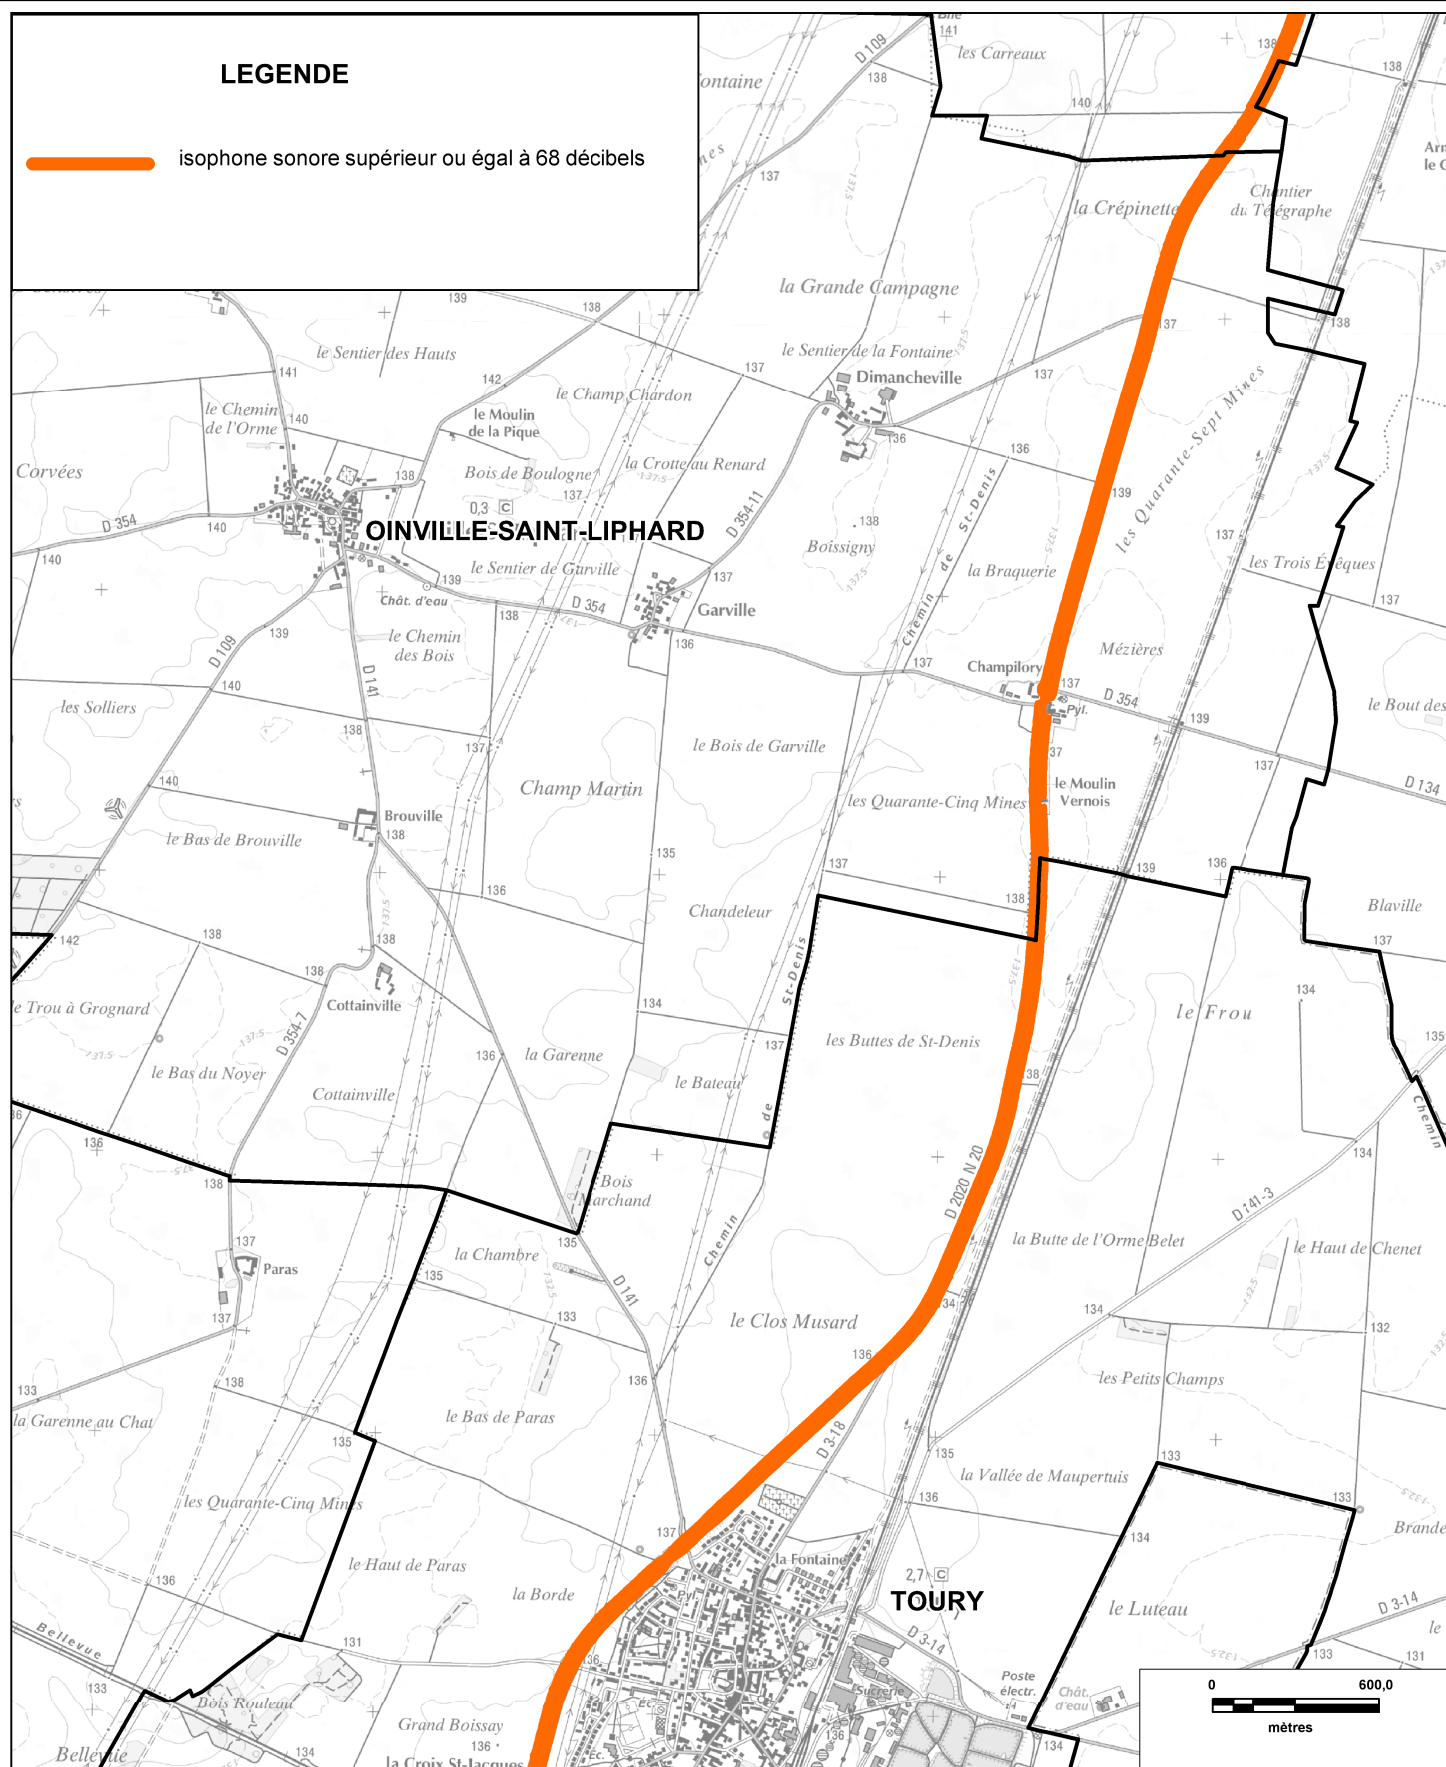

CARTE STRATEGIQUE DITE " C DE JOUR " D'EURE-ET-LOIR

ISOPHONE supérieur ou égal à 68 décibels de la RD2020 (planche 1/3)

Date : version 2012

CARTE STRATEGIQUE DITE " C DE JOUR " D'EURE-ET-LOIR

ISOPHONE supérieur ou égal à 68 décibels de la RD2020 (planche 2/3)

Date : version 2012

CARTE STRATEGIQUE DITE " C DE JOUR " D'EURE-ET-LOIR

ISOPHONE supérieur ou égal à 68 décibels de la RD2020 (planche 3/3)

Date : version 2012